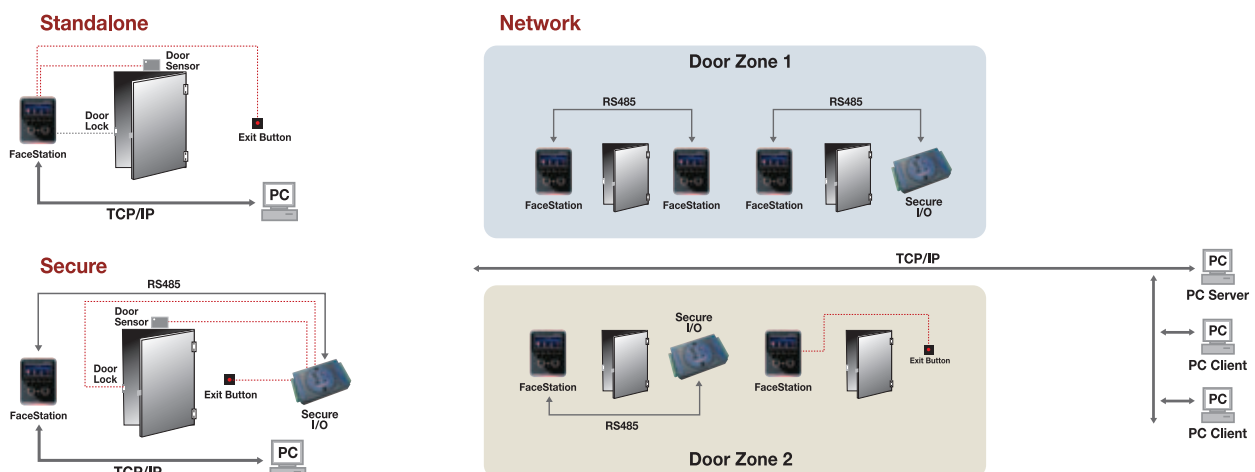

System Configuratie

EasySecure International B.V.

Corkstraat 46, 3047 AC Rotterdam

Tel.: +31 (0)88 00 00 083, Fax: +31 (0)88 00 00 084

E-mail: info@easysecure.nl Homepage: www.easysecure.nl

**easy
secure**
INTERNATIONAL